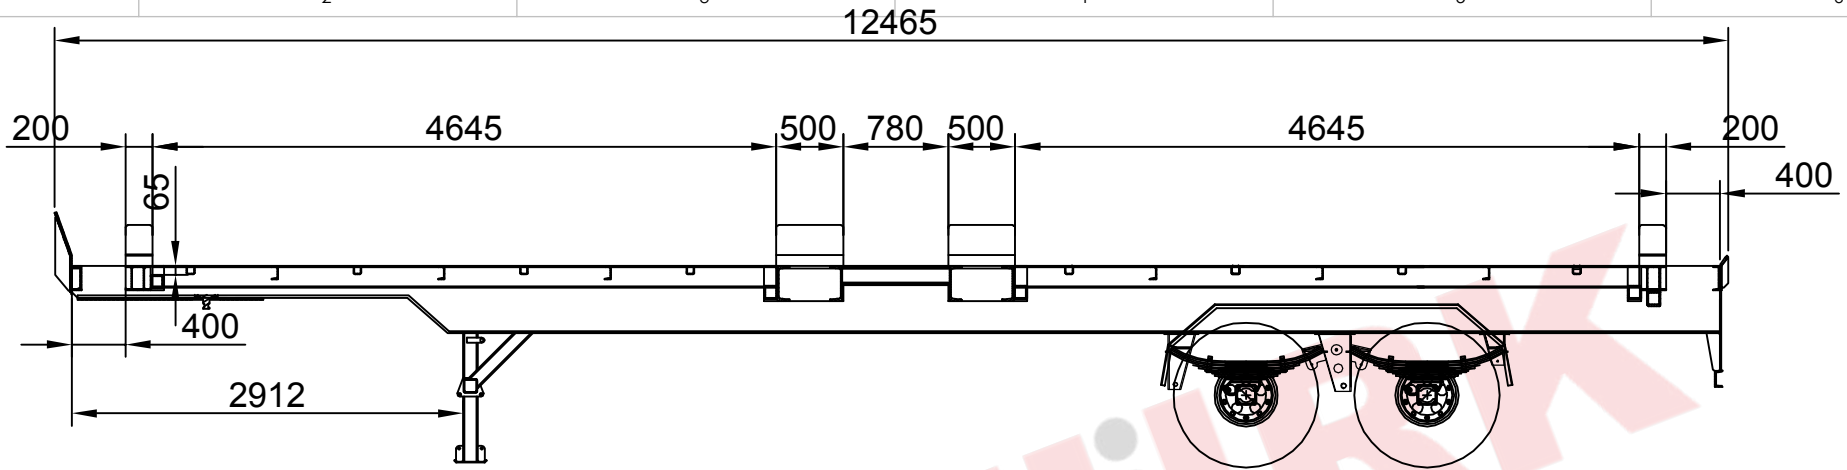

BİLGİLENDİRME:

- BÜYÜKYÜKSEL DAMPER Hid. Mak. San. Tic. Ltd. Şti. sürekli ürün geliştirmeyi prensip edinmiştir
- BÜYÜKYÜKSEL DAMPER önceden haber vermeksizin teknik ölçü ve özelliklerde değişiklik yapma hakkını saklı tutar
- Teknik çizim sözleşme ekine eklenmek üzere verilmiştir ve sadece bilgilendirme amaçlıdır

	İsim	Tarih & İmza	
Çizen	A.TAŞDELEN		
Kontrol	A.ADIYAMAN		Ticari Marka Adı: SEMİTÜRK
Onay	O.ADIYAMAN		
Tip Onay	e5*2018/858*00075*00		www.yukseldamper.com.tr
K.Y.S.	ISO 9001:2015 / QMS-0104558		www.semiturk.com.tr
Ürün Kodu	STKT20SGH34		info@yukseldamper.com.tr
Ürün Tanımı	Liman İçi Konteyner Taşıyıcı Treyler		+90 530 610 1432 / +90 332 239 1860

Bu resmin bütün hakları BÜYÜKYÜKSEL DAMPER LTD. STI. 'ne aittir. Bu nedenle izinsiz çoğaltılamaz, kopyalanamaz ve yayımlanamaz.