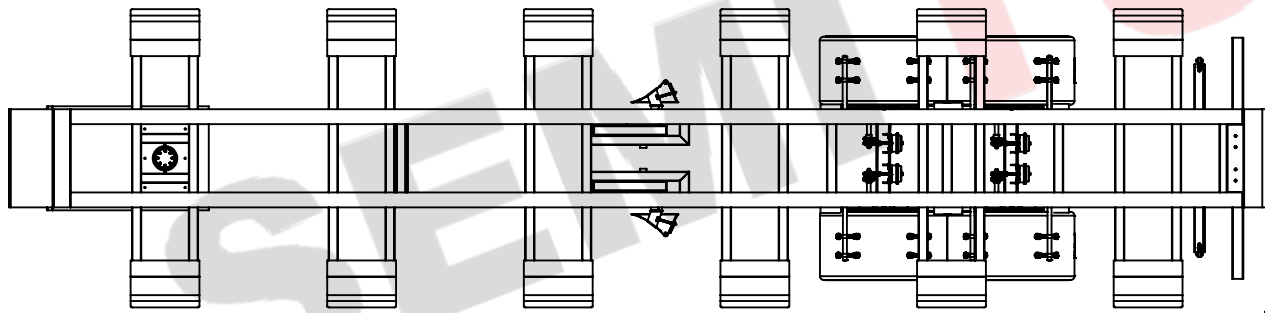

Sökülebilir veya katlanabilir yapı (45 feet konteyner transferi için)

- 45 Feet Container (External):** 13716 x 2500 x 2896 (L x W x H in mm)
- 40 Feet Container (External):** 12180 x 2440 x 2590 (L x W x H in mm)
- 40 Feet High Cube (External):** 12180 x 2440 x 2900 (L x W x H in mm)
- 20 Feet Container (External):** 6090 x 2440 x 2590 (L x W x H in mm)
- 20 Feet High Cube (External):** 6090 x 2440 x 2900 (L x W x H in mm)

	İsim	Tarih & İmza	
Çizen	A.TAŞDELEN		
Kontrol	A.ADIYAMAN		
Onay	O.ADIYAMAN		
Tip Onay	e5*2018/858*00075*00		Ticari Marka Adı: SEMITÜRK
K.Y.S.	ISO 9001:2015 / QMS-0104558		www.yukseldamper.com.tr
Ürün Kodu	STKT20SG340		www.semiturk.com.tr
Ürün Tanımı	Liman İçi Konteyner Taşıyıcı Treyler		info@yukseldamper.com.tr
Bu resmin bütün hakları BÜYÜKYÜKSEL DAMPER LTD. STI. 'ne aittir. Bu nedenle izinsiz çoğaltılamaz, kopyalanamaz ve yayımlanamaz.			+90 530 610 1432 / +90 332 239 1860

Sabit ve sökülebilir arka stopper *veya* **Opsiyonel** katlanır ve sökülebilir tasarım 40 ft boyda 45 ft konteyner taşınması tampon sökümü/katlaması ile mümkündür

45 Feet Container (External): 13716 x 2500 x 2896 (L x W x H in mm)
40 Feet Container (External): 12180 x 2440 x 2590 (L x W x H in mm)
40 Feet High Cube (External): 12180 x 2440 x 2900 (L x W x H in mm)
20 Feet Container (External): 6090 x 2440 x 2590 (L x W x H in mm)
20 Feet High Cube (External): 6090 x 2440 x 2900 (L x W x H in mm)