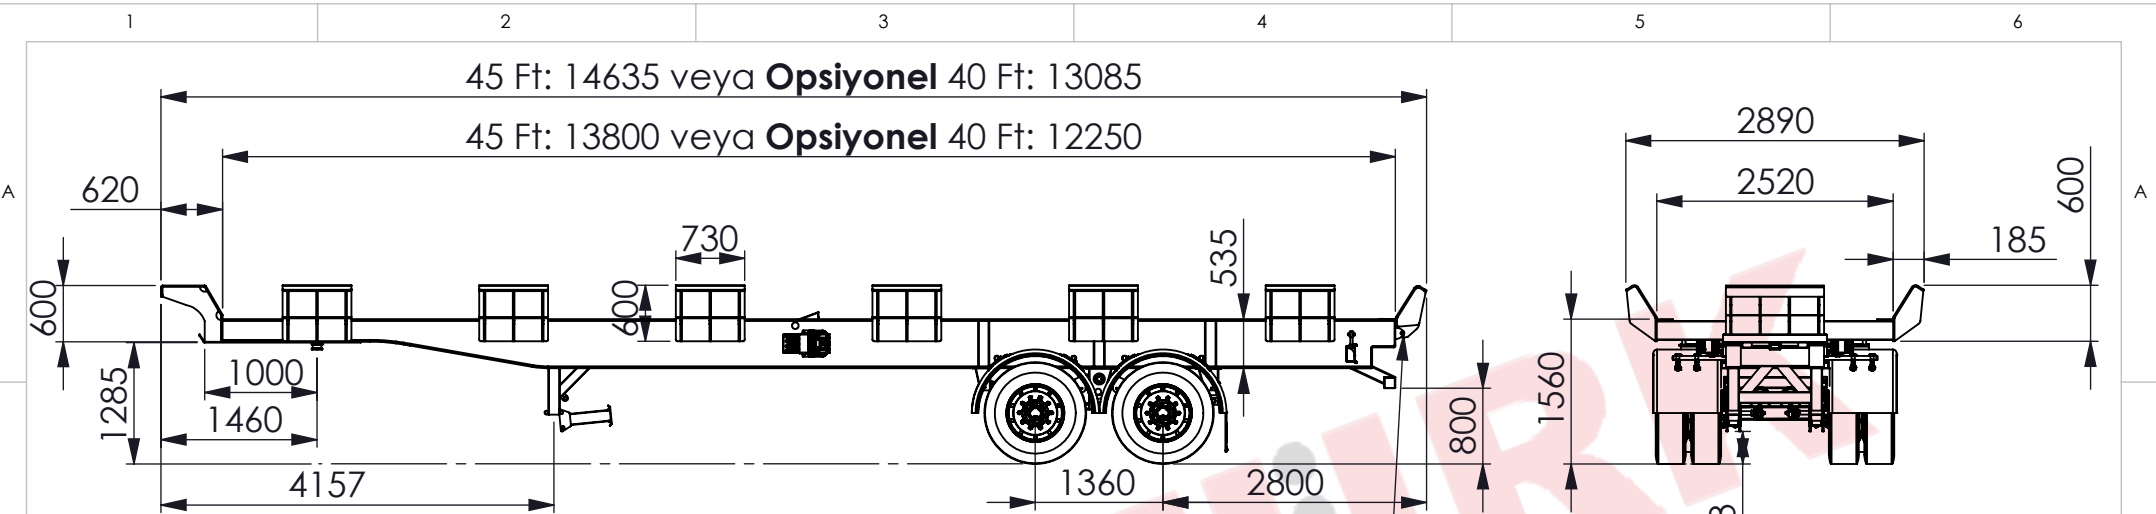

Sökülebilir veya katlanabilir yapı (45 feet konteyner transferi için)

- 45 Feet Container (External):** 13716 x 2500 x 2896 (L x W x H in mm)
- 40 Feet Container (External):** 12180 x 2440 x 2590 (L x W x H in mm)
- 40 Feet High Cube (External):** 12180 x 2440 x 2900 (L x W x H in mm)
- 20 Feet Container (External):** 6090 x 2440 x 2590 (L x W x H in mm)
- 20 Feet High Cube (External):** 6090 x 2440 x 2900 (L x W x H in mm)

	İsim	Tarih & İmza	
Çizen	A.TAŞDELEN		
Kontrol	A.ADIYAMAN		
Onay	O.ADIYAMAN		
Tip Onay	e5*2018/858*00075*00		Ticari Marka Adı: SEMITÜRK
K.Y.S.	ISO 9001:2015 / QMS-0104558		www.yukseldamper.com.tr
Ürün Kodu	STKT20SG340		www.semiturk.com.tr
Ürün Tanımı	Liman İçi Konteyner Taşıyıcı Treyler		info@yukseldamper.com.tr
Bu resmin bütün hakları BÜYÜKYÜKSEL DAMPER LTD. STI. 'ne aittir. Bu nedenle izinsiz çoğaltılamaz, kopyalanamaz ve yayımlanamaz.			+90 530 610 1432 / +90 332 239 1860

Sabit ve sökülebilir arka stopper *veya* **Opsiyonel** katlanır ve sökülebilir tasarım 40 ft boyda 45 ft konteyner taşınması tampon sökümü/katlaması ile mümkündür

45 Feet Container (External): 13716 x 2500 x 2896 (L x W x H in mm)
40 Feet Container (External): 12180 x 2440 x 2590 (L x W x H in mm)
40 Feet High Cube (External): 12180 x 2440 x 2900 (L x W x H in mm)
20 Feet Container (External): 6090 x 2440 x 2590 (L x W x H in mm)
20 Feet High Cube (External): 6090 x 2440 x 2900 (L x W x H in mm)