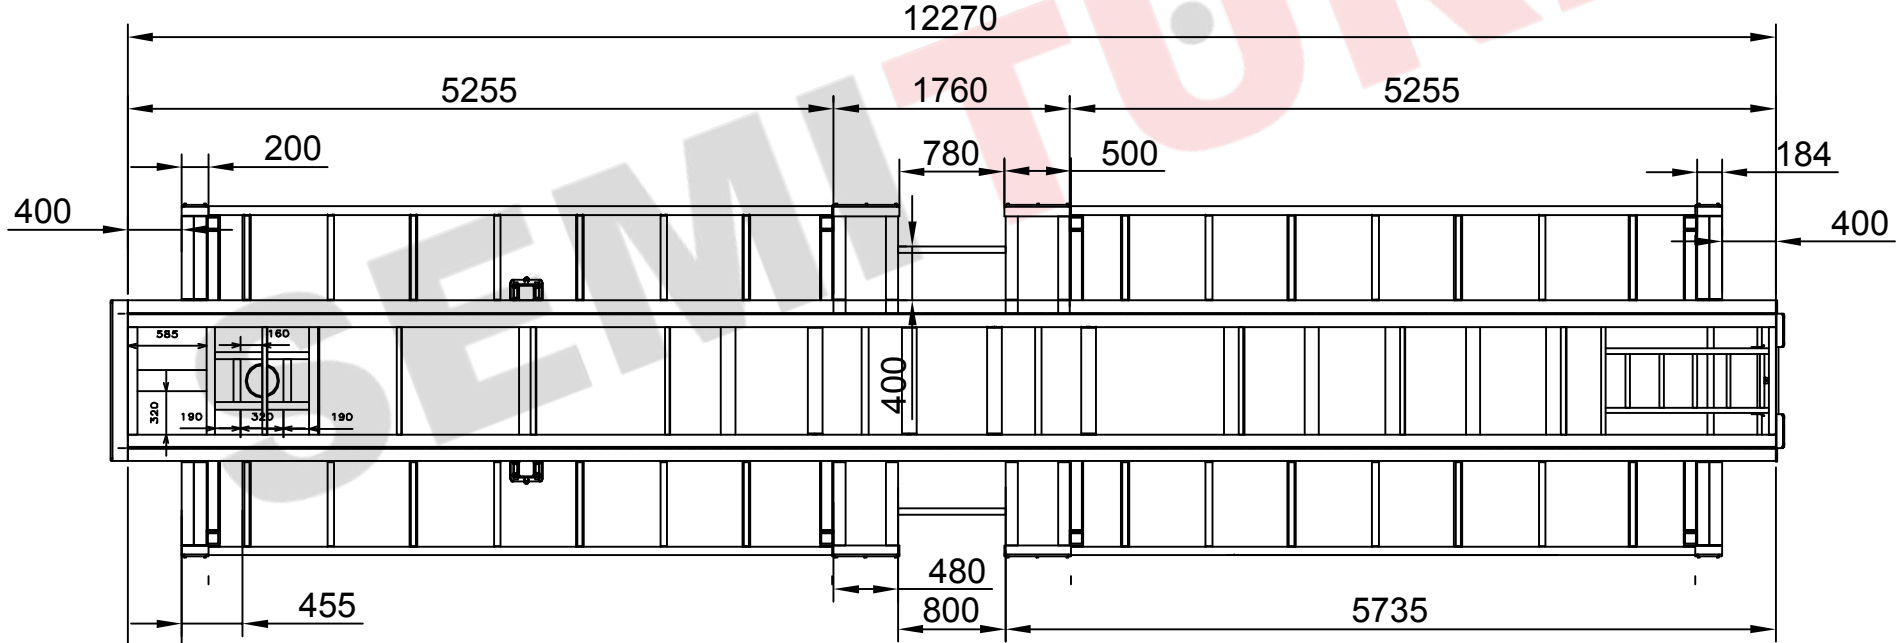

BİLGİLENDİRME:

- BÜYÜKYÜKSEL DAMPER Hid. Mak. San. Tic. Ltd. Şti. sürekli ürün geliştirmeyi prensip edinmiştir
- BÜYÜKYÜKSEL DAMPER önceden haber vermeksizin teknik ölçü ve özelliklerde değişiklik yapma hakkını saklı tutar
- Teknik çizim sözleşme ekine eklenmek üzere verilmiştir ve sadece bilgilendirme amaçlıdır

	İsim	Tarih & İmza	
Çizen	A.TAŞDELEN		
Kontrol	A.ADIYAMAN		Ticari Marka Adı: SEMİTÜRK
Onay	O.ADIYAMAN		
Tip Onay	e5*2018/858*00075*00		www.yukseldamper.com.tr
K.Y.S.	ISO 9001:2015 / QMS-0104558		www.semiturk.com.tr
Ürün Kodu	STKT20SGH34		info@yukseldamper.com.tr
Ürün Tanımı	Liman İçi Konteyner Taşıyıcı Treyler		+90 530 610 1432 / +90 332 239 1860

Bu resmin bütün hakları BÜYÜKYÜKSEL DAMPER LTD. STI. 'ne aittir. Bu nedenle izinsiz çoğaltılamaz, kopyalanamaz ve yayımlanamaz.