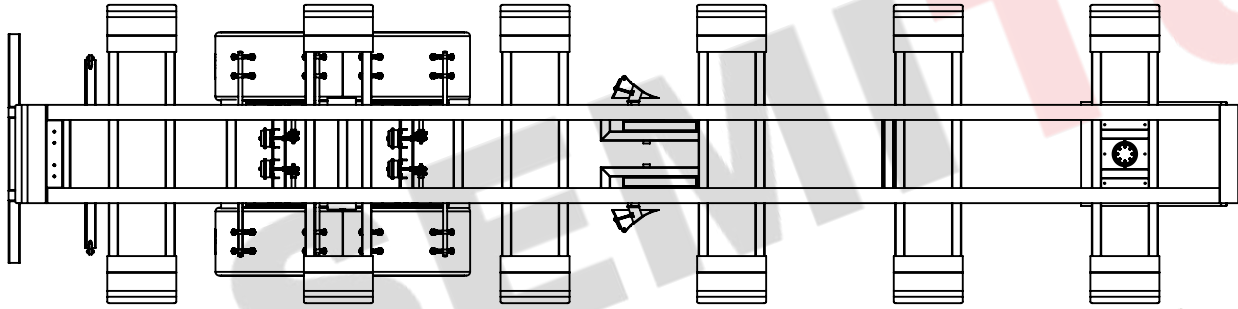

Sökülebilir veya katlanabilir yapı (45 feet konteyner transferi için)

- 45 Feet Container (External):** 13716 x 2500 x 2896 (L x W x H in mm)
- 40 Feet Container (External):** 12180 x 2440 x 2590 (L x W x H in mm)
- 40 Feet High Cube (External):** 12180 x 2440 x 2900 (L x W x H in mm)
- 20 Feet Container (External):** 6090 x 2440 x 2590 (L x W x H in mm)
- 20 Feet High Cube (External):** 6090 x 2440 x 2900 (L x W x H in mm)

	İsim	Tarih & İmza	
Çizen	A.TAŞDELEN		
Kontrol	A.ADIYAMAN		
Onay	O.ADIYAMAN		
Tip Onay	e5*2018/858*00075*00		Ticari Marka Adı: SEMITÜRK
K.Y.S.	ISO 9001:2015 / QMS-0104558		www.yukseldamper.com.tr
Ürün Kodu	STKT20SG340		www.semiturk.com.tr
Ürün Tanımı	Liman İçi Konteyner Taşıyıcı Treyler		info@yukseldamper.com.tr
Bu resmin bütün hakları BÜYÜKYÜKSEL DAMPER LTD. STI. 'ne aittir. Bu nedenle izinsiz çoğaltılamaz, kopyalanamaz ve yayımlanamaz.			+90 530 610 1432 / +90 332 239 1860

Sabit ve sökülebilir arka stopper *veya* **Opsiyonel** katlanır ve sökülebilir tasarım 40 ft boyda 45 ft konteyner taşınması tampon sökümü/katlaması ile mümkündür

45 Feet Container (External): 13716 x 2500 x 2896 (L x W x H in mm)
40 Feet Container (External): 12180 x 2440 x 2590 (L x W x H in mm)
40 Feet High Cube (External): 12180 x 2440 x 2900 (L x W x H in mm)
20 Feet Container (External): 6090 x 2440 x 2590 (L x W x H in mm)
20 Feet High Cube (External): 6090 x 2440 x 2900 (L x W x H in mm)