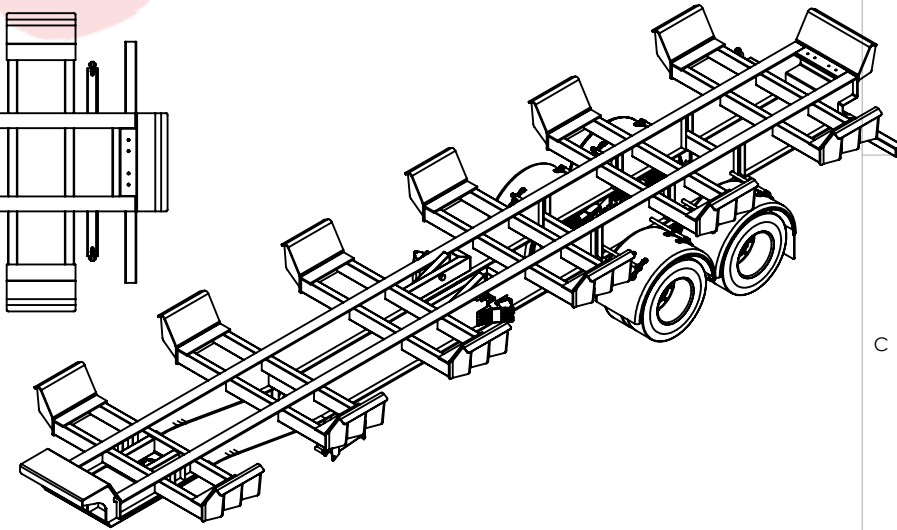

Sökülebilir veya katlanabilir yapı (45 feet konteyner transferi için)

- 45 Feet Container (External):** 13716 x 2500 x 2896 (L x W x H in mm)
- 40 Feet Container (External):** 12180 x 2440 x 2590 (L x W x H in mm)
- 40 Feet High Cube (External):** 12180 x 2440 x 2900 (L x W x H in mm)
- 20 Feet Container (External):** 6090 x 2440 x 2590 (L x W x H in mm)
- 20 Feet High Cube (External):** 6090 x 2440 x 2900 (L x W x H in mm)

	İsim	Tarih & İmza	
Çizen	A.TAŞDELEN		
Kontrol	A.ADIYAMAN		
Onay	O.ADIYAMAN		
Tip Onay	e5*2018/858*00075*00		Ticari Marka Adı: SEMITÜRK
K.Y.S.	ISO 9001:2015 / QMS-0104558		www.yukseldamper.com.tr
Ürün Kodu	STKT20SG340		www.semiturk.com.tr
Ürün Tanımı	Liman İçi Konteyner Taşıyıcı Treyler		info@yukseldamper.com.tr
Bu resmin bütün hakları BÜYÜKYÜKSEL DAMPER LTD. STI. 'ne aittir. Bu nedenle izinsiz çoğaltılamaz, kopyalanamaz ve yayımlanamaz.			+90 530 610 1432 / +90 332 239 1860

Sabit ve sökülebilir arka stopper *veya* **Opsiyonel** katlanır ve sökülebilir tasarım 40 ft boyda 45 ft konteyner taşınması tampon sökümü/katlaması ile mümkündür

45 Feet Container (External): 13716 x 2500 x 2896 (L x W x H in mm)
40 Feet Container (External): 12180 x 2440 x 2590 (L x W x H in mm)
40 Feet High Cube (External): 12180 x 2440 x 2900 (L x W x H in mm)
20 Feet Container (External): 6090 x 2440 x 2590 (L x W x H in mm)
20 Feet High Cube (External): 6090 x 2440 x 2900 (L x W x H in mm)